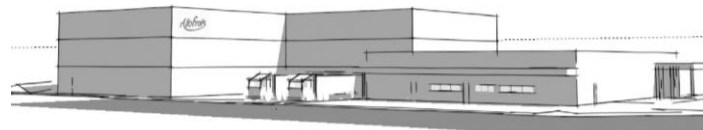

CRÉATION D'UNE PLATEFORME LOGISTIQUE

MAÎTRISE D'OUVRAGE :
ALLO FRAIS

MISSION MOE :
Conception-Réalisation

ADRESSE CHANTIER :
17, rue du vide arpens
77100 MEAUX

BUDGET :
Confidentiel

SURFACE :
2 200 m²

PLANNING :
Travaux de janvier à juillet 2013

DESRIPTIF :
Ce site est spécialisé dans la vente de produits de déstockage.
Le projet consiste en la réalisation d'une plateforme logistique constituée de stockages secs et de stockages réfrigérés à température positive.